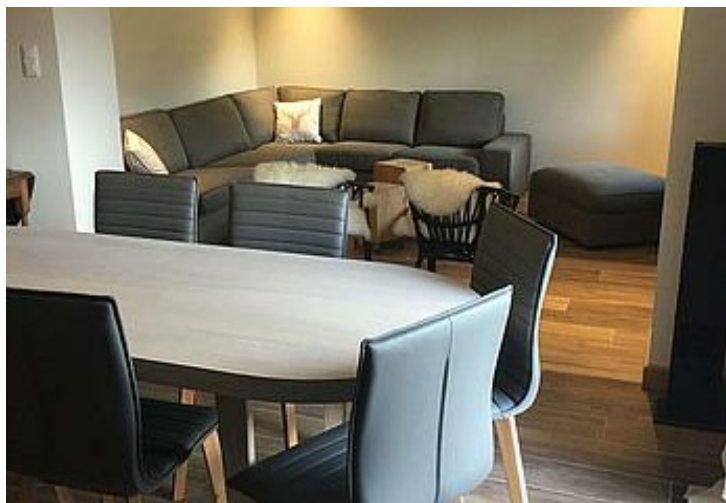

1

chambre en
mezzanine

122

m²

Saint Martin de Belleville, Saint Marcel, maison mitoyenne Duplex 3 pièces 8 personnes, 122 m² (+30m² en -180cm hauteur), Exposition Sud, Vue village,
Label qualité hébergement : 4 Flocons Or
Cuisine : 4 feux induction, hotte, four, micro-ondes, lave-vaisselle, réfrigérateur, congélateur, cafetière électrique, bouilloire, grille-pain , appareil à raclette, fondue
Séjour : Télévision écran plat, lecteur DVD, tour Ipod
Chambre 1 : 1 lit double 160 cm Chambre 2 : 1 lit double 160 cm
Mezzanine : 3 lits peigne 80 cm (donc 6 couchages)
Salle de douche: lavabo, douche, sèche serviette, sèche cheveux et un sauna
Salle de bains : lavabo, baignoire/douche, sèche serviettes WC séparé
Equipement confort : lave linge, sèche linge, sauna, local à skis, sèche chaussures