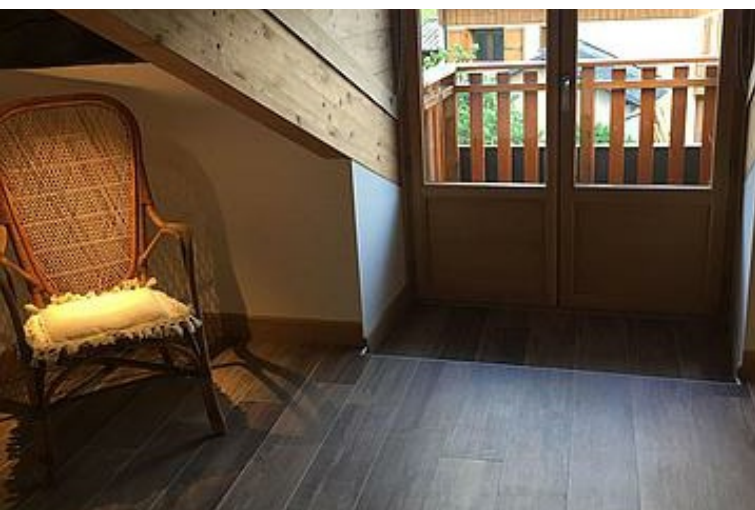

1

chambre en
mezzanine

122

m²

Saint Martin de Belleville, Saint Marcel, maison mitoyenne Duplex 3 pièces 8 personnes, 122 m² (+30m² en -180cm hauteur), Exposition Sud, Vue village,
Label qualité hébergement : 4 Flocons Or
Cuisine : 4 feux induction, hotte, four, micro-ondes, lave-vaisselle, réfrigérateur, congélateur, cafetière électrique, bouilloire, grille-pain , appareil à raclette, fondue
Séjour : Télévision écran plat, lecteur DVD, tour Ipod
Chambre 1 : 1 lit double 160 cm Chambre 2 : 1 lit double 160 cm
Mezzanine : 3 lits peigne 80 cm (donc 6 couchages)
Salle de douche: lavabo, douche, sèche serviette, sèche cheveux et un sauna
Salle de bains : lavabo, baignoire/douche, sèche serviettes WC séparé
Equipement confort : lave linge, sèche linge, sauna, local à skis, sèche chaussures